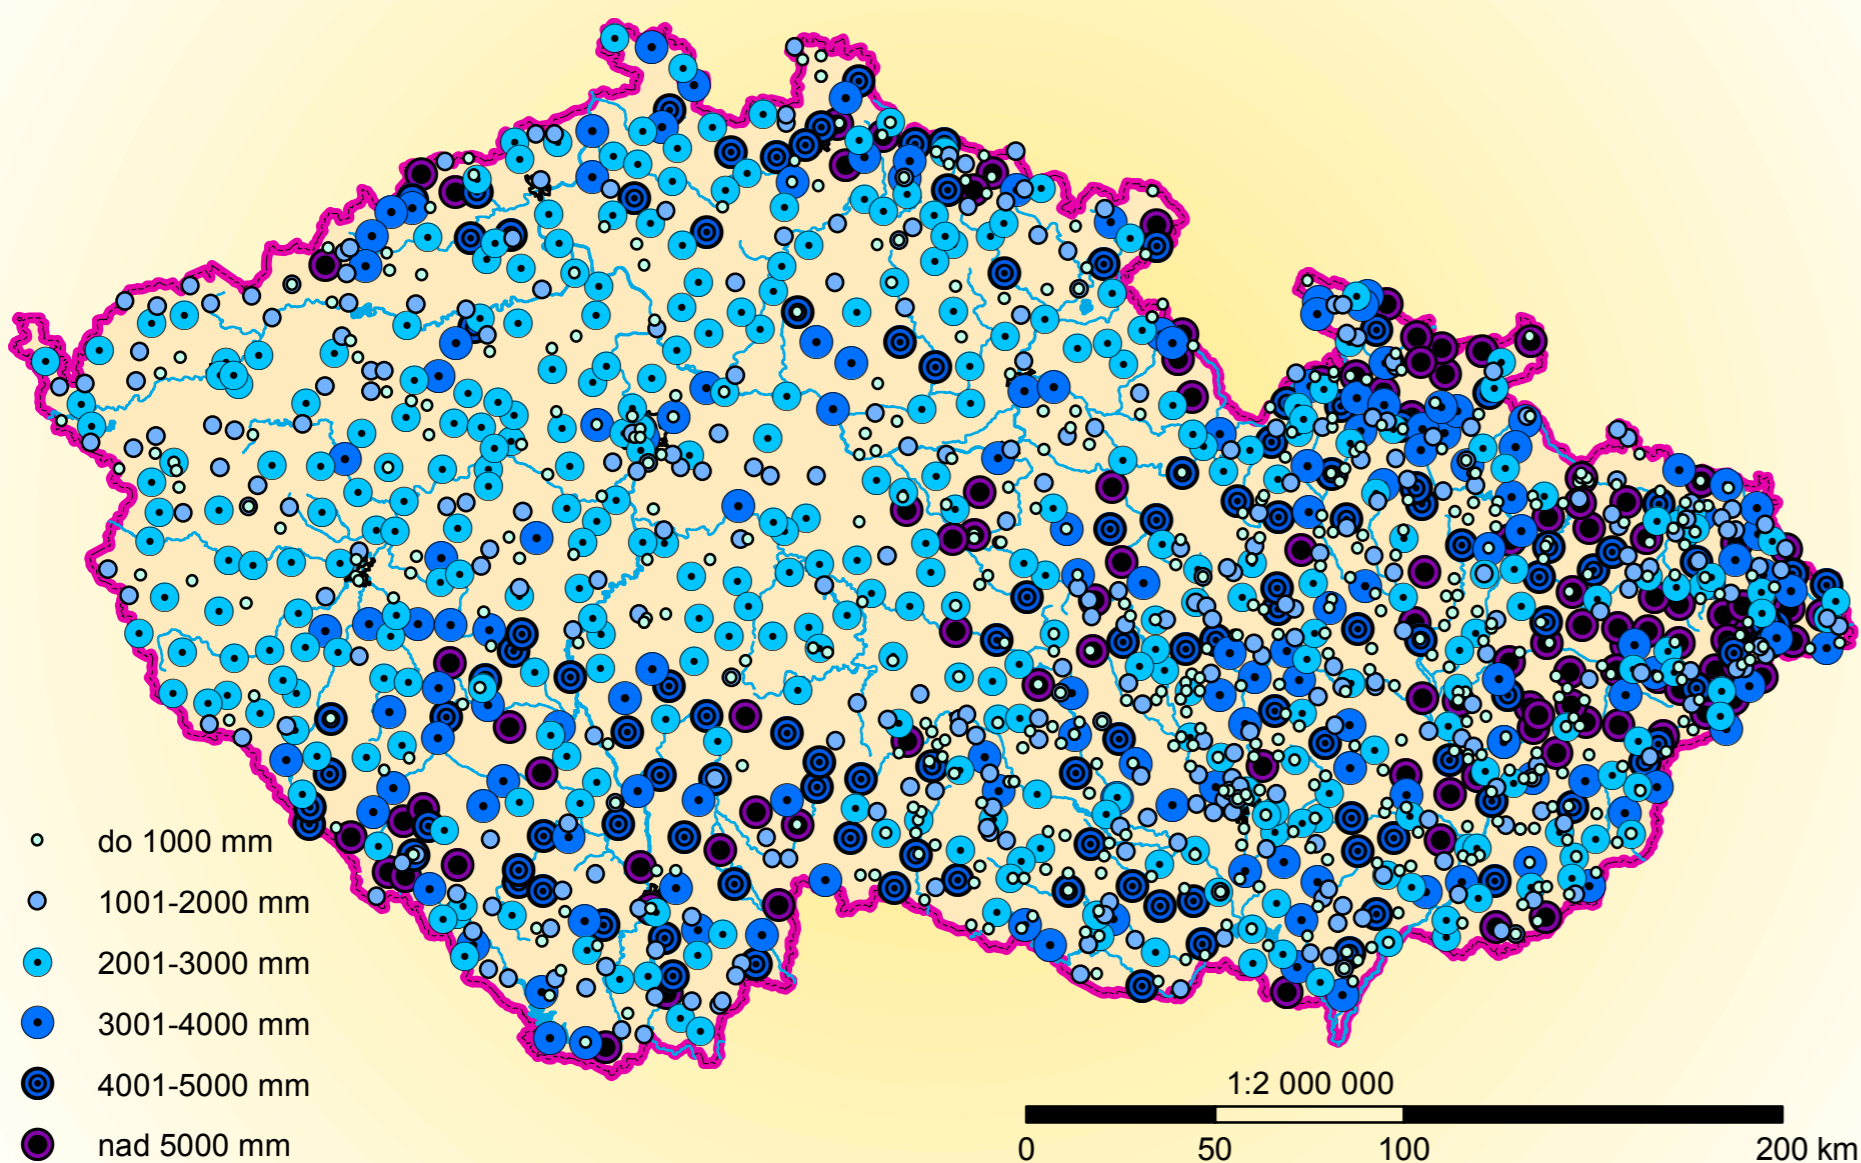

# PRŮMĚRNÉ A CELKOVÉ DVOUDENNÍ A TŘÍDENNÍ MAXIMÁLNÍ ÚHRNY SRÁŽEK V ČESKÉ REPUBLICICE ZA OBDOBÍ 1901-2010

## PRŮMĚRNÉ DVOUDENNÍ MAXIMÁLNÍ ÚHRNY SRÁŽEK

## CELKOVÉ DVOUDENNÍ MAXIMÁLNÍ ÚHRNY SRÁŽEK

## CELKOVÉ TŘÍDENNÍ MAXIMÁLNÍ ÚHRNY SRÁŽEK