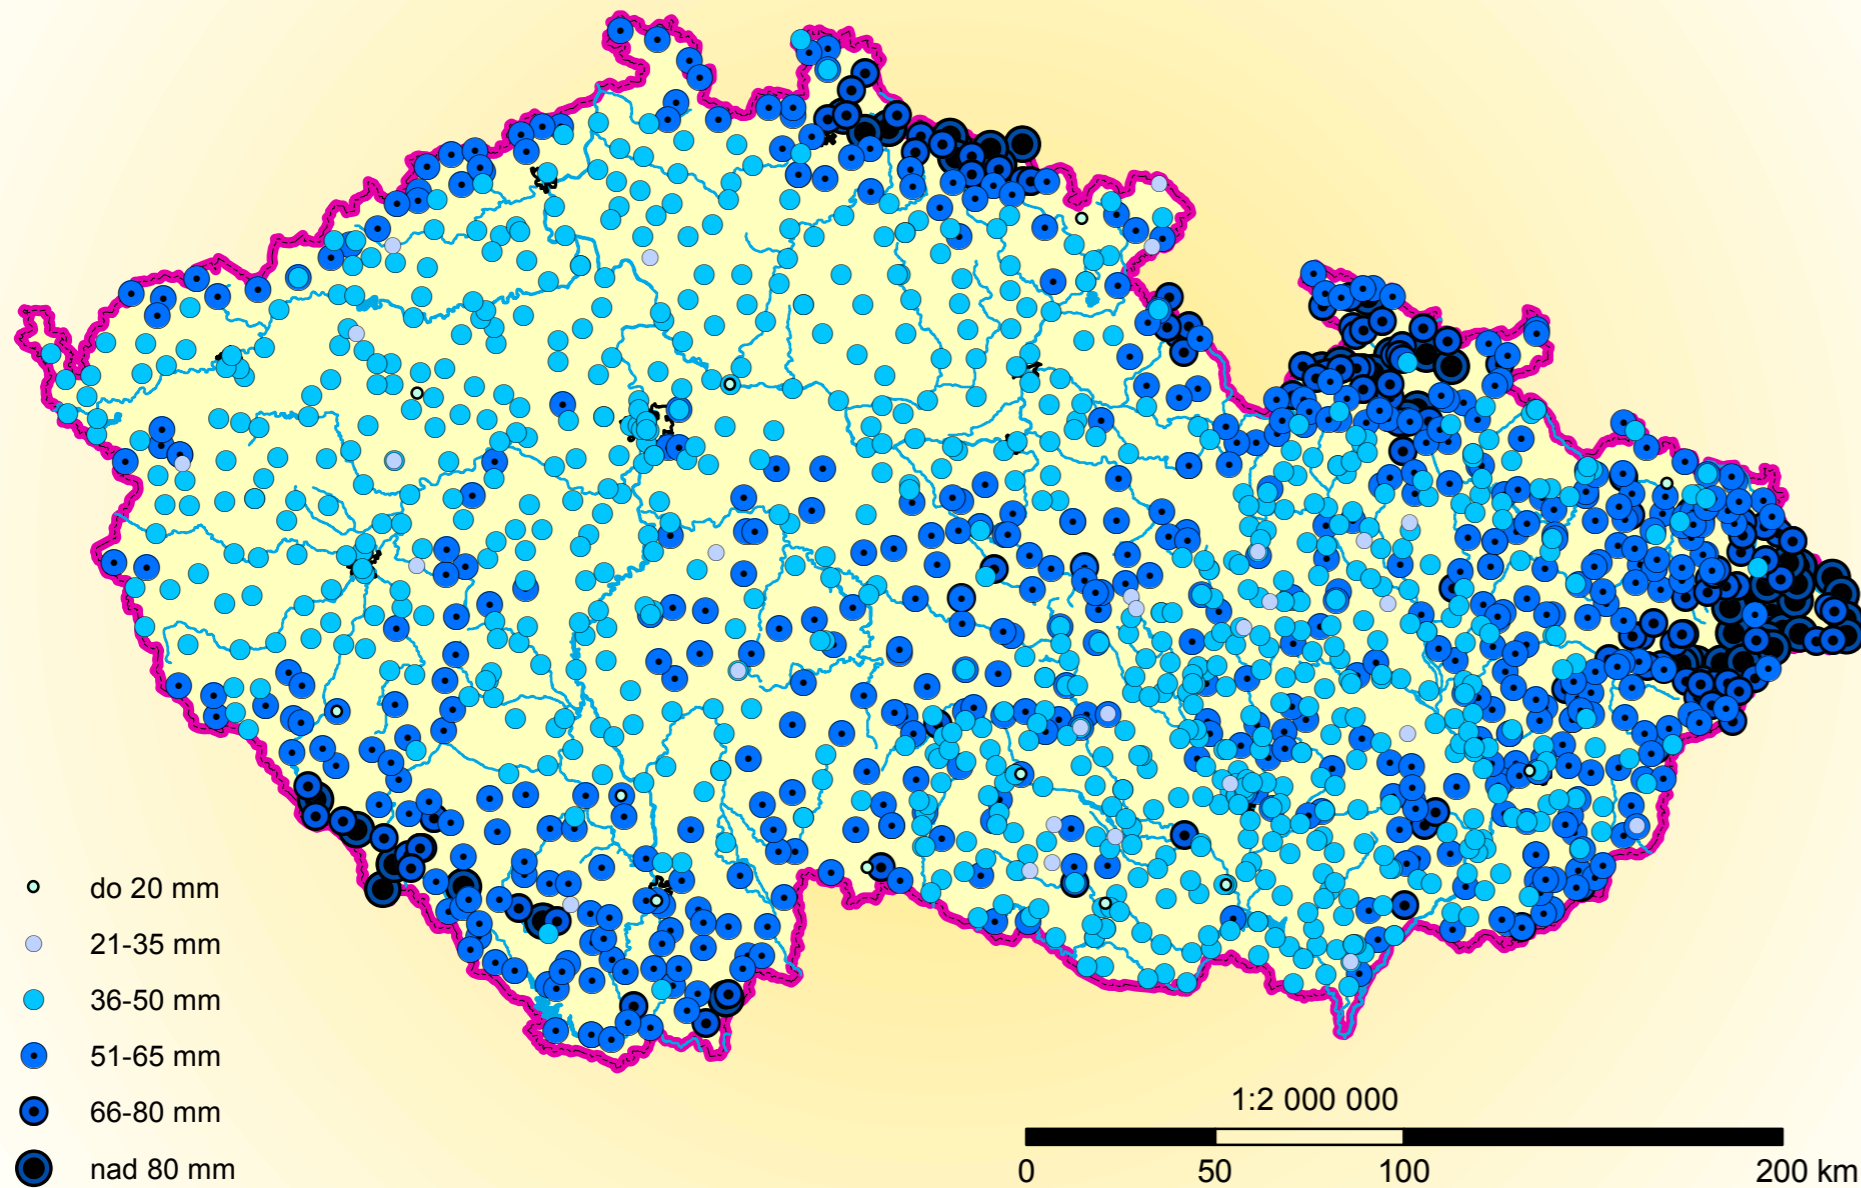

# PRŮMĚRNÉ A CELKOVÉ DVOUDENNÍ A TŘÍDENNÍ MAXIMÁLNÍ ÚHRNY SRÁŽEK V ČESKÉ REPUBLICICE ZA OBDOBÍ 1901-2010

## PRŮMĚRNÉ DVOUDENNÍ MAXIMÁLNÍ ÚHRNY SRÁŽEK

## CELKOVÉ DVOUDENNÍ MAXIMÁLNÍ ÚHRNY SRÁŽEK

## CELKOVÉ TŘÍDENNÍ MAXIMÁLNÍ ÚHRNY SRÁŽEK