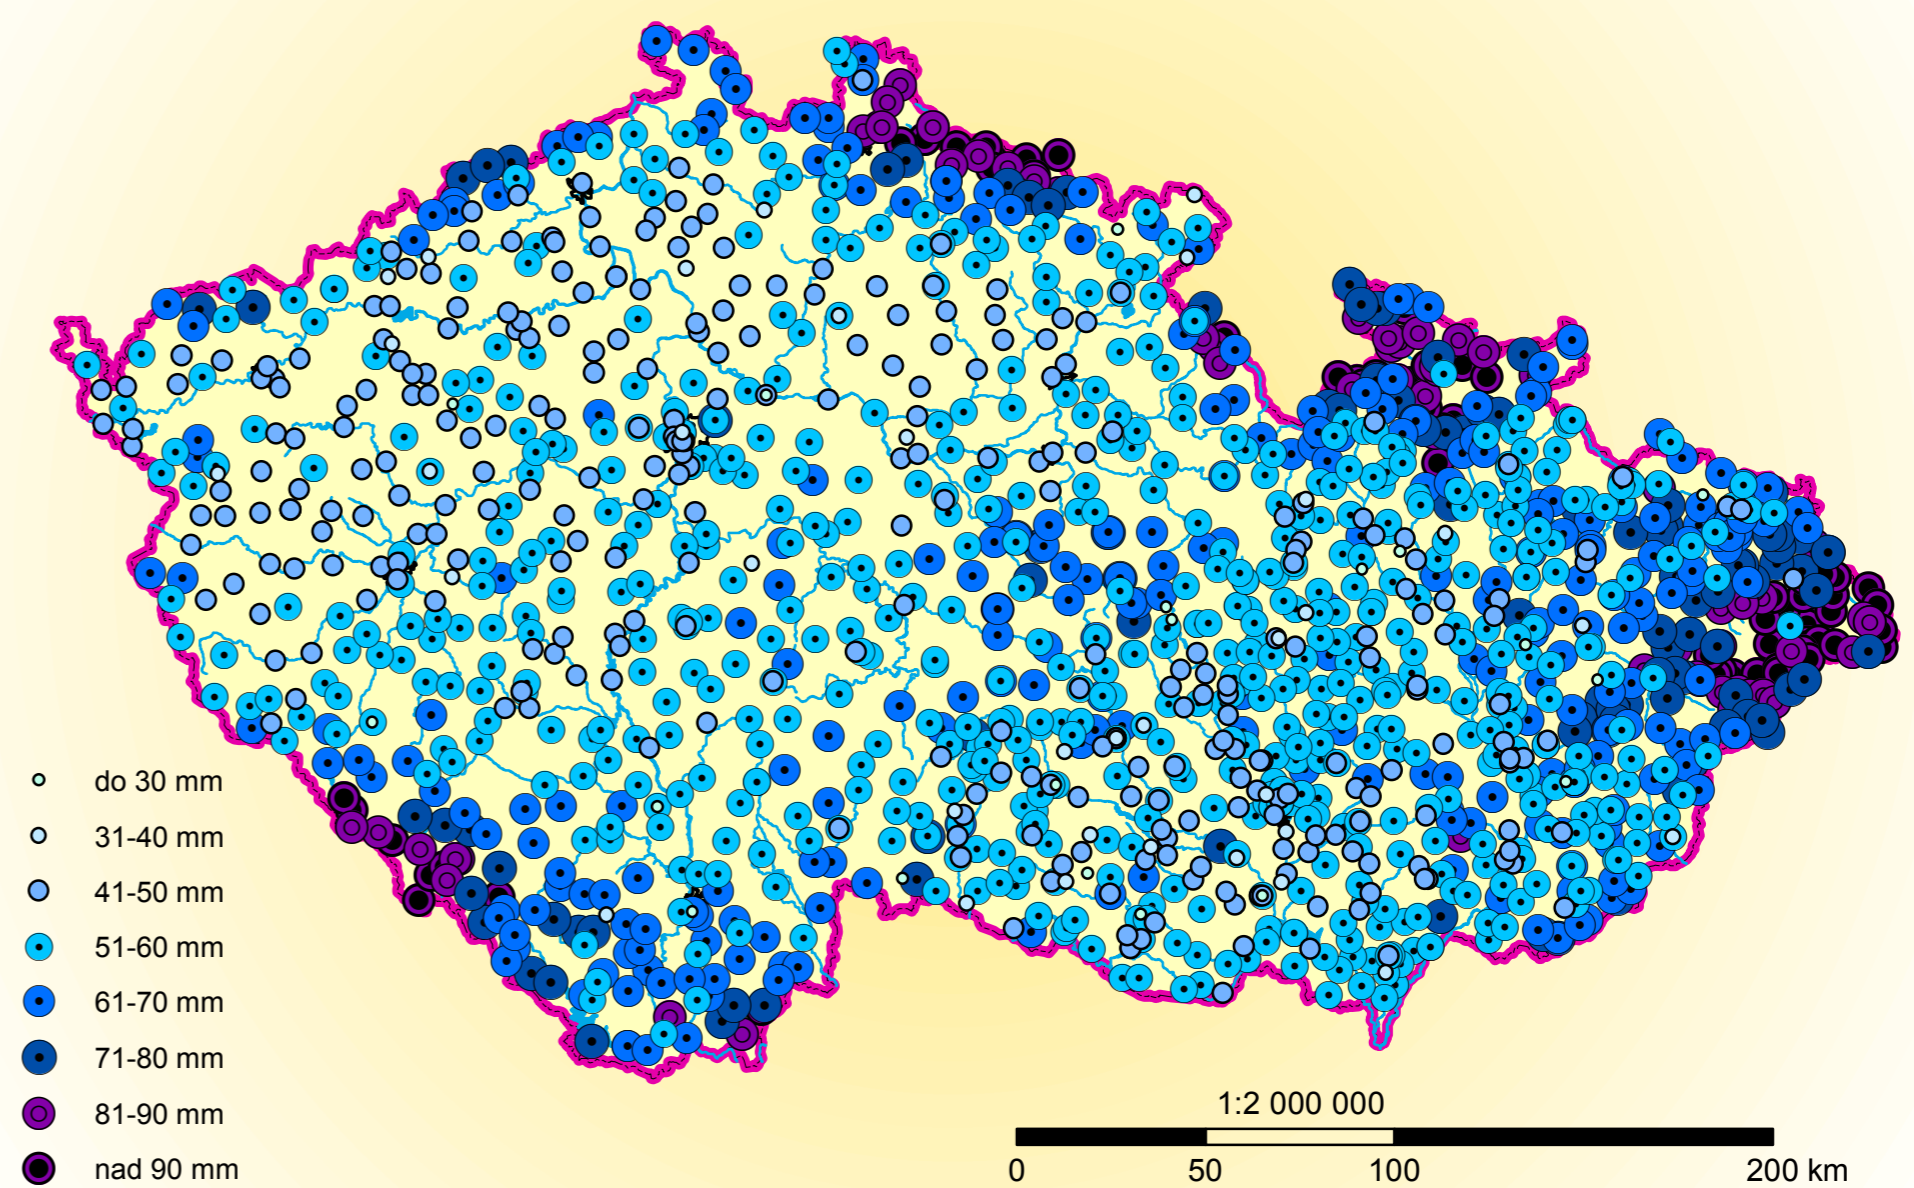

# PRŮMĚRNÉ A CELKOVÉ DVOUDENNÍ A TŘÍDENNÍ MAXIMÁLNÍ ÚHRNY SRÁŽEK V ČESKÉ REPUBLICICE ZA OBDOBÍ 1901-2010

## PRŮMĚRNÉ DVOUDENNÍ MAXIMÁLNÍ ÚHRNY SRÁŽEK

## CELKOVÉ DVOUDENNÍ MAXIMÁLNÍ ÚHRNY SRÁŽEK

## CELKOVÉ TŘÍDENNÍ MAXIMÁLNÍ ÚHRNY SRÁŽEK