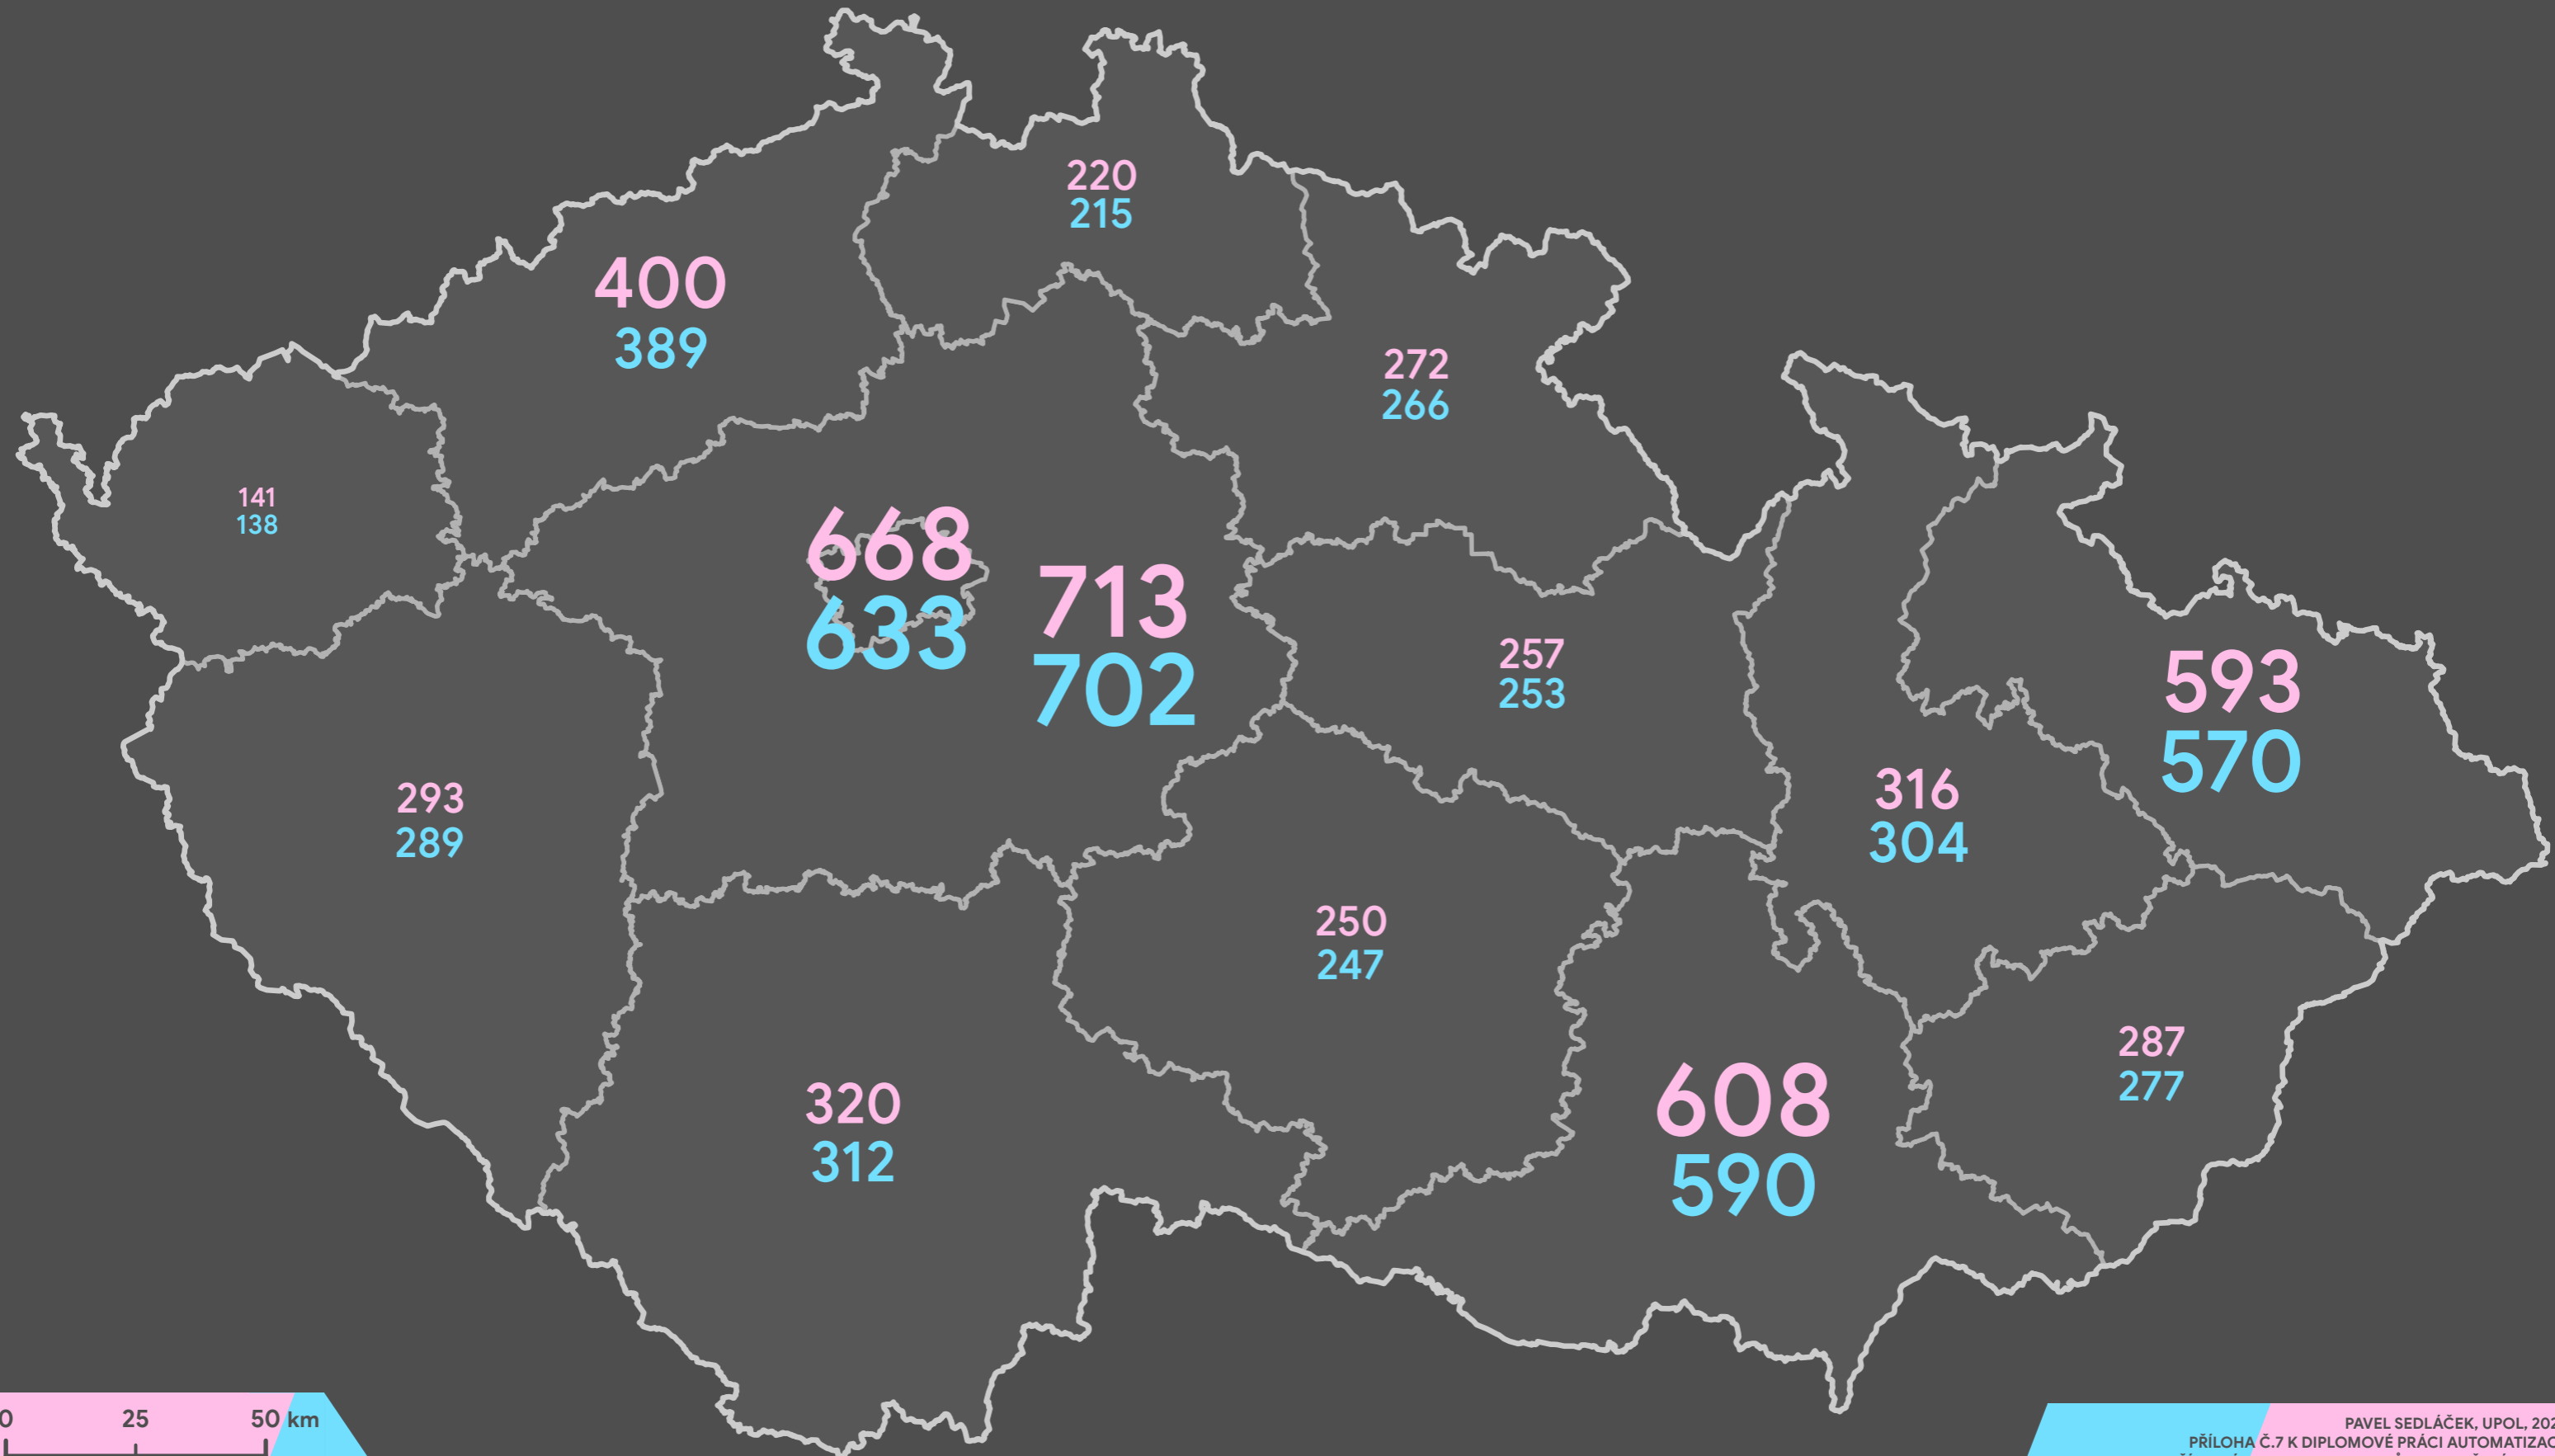

POČET ŽEN A MUŽŮ

V KRAJÍCH ČR V ROCE 2021 (V TISÍCÍCH)

0 25 50 km

PROJEKCE: ETRS89 / UTM ZONE 33N (EPSG: 25833)