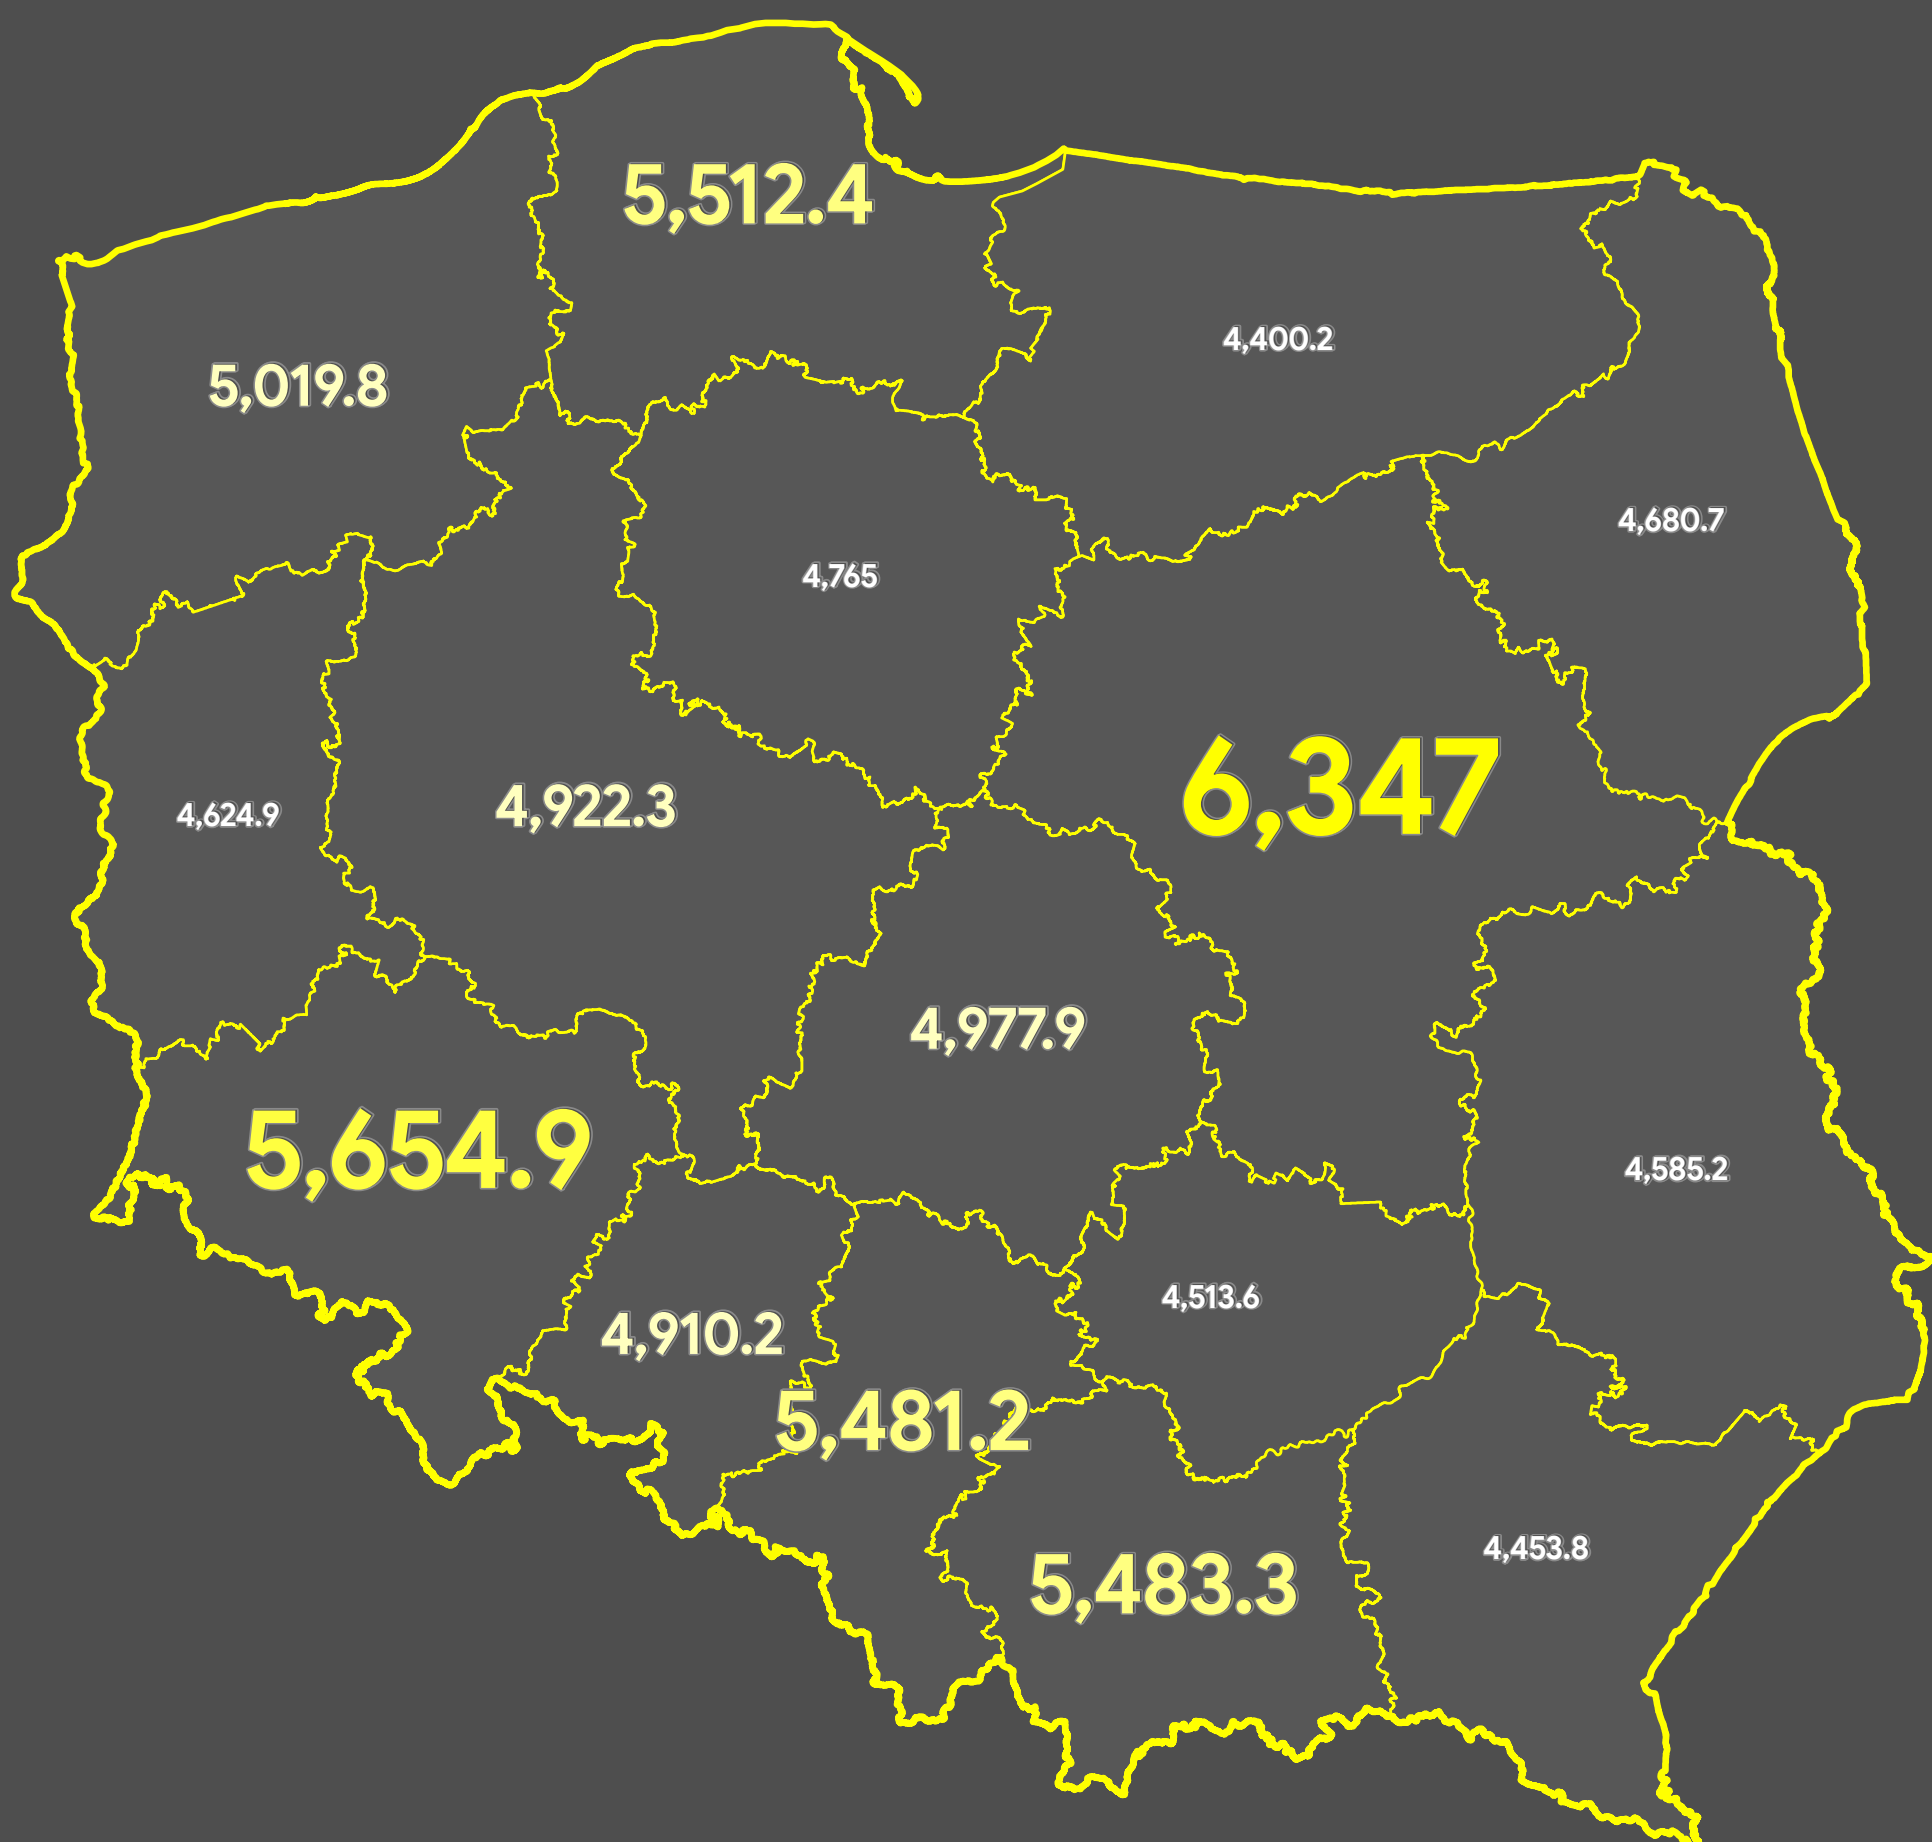

# AVERAGE MONTHLY WAGES IN POLISH VOIVODESHIPS IN 2020 (PLN)

0 50 100 km

MAP PROJECTION: ETRS89 / UTM ZONE 34N (EPSG: 25834)

PAVEL SEDLÁČEK, UPOL, 2026  
PŘÍLOHA Č.5 K DIPLOMOVÉ PRÁCI AUTOMATIZACE  
TVORBY ČÍSELNÝCH KARTODIAGRAMŮ V PROSTŘEDÍ ARCGIS  
DATA SOURCE: GUS (GŁÓWNY URZĄD STATYSTYCZNY /  
STATISTICS POLAND), ESRI POLSKA, ARCGIS ONLINE, 2022.