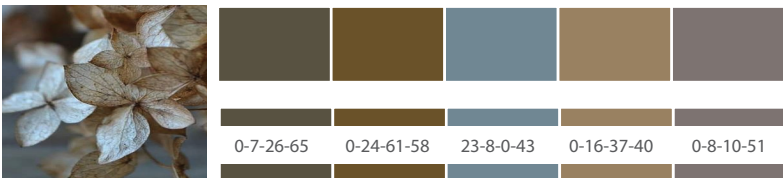

Zdroj obrázku: http://www.artmajeur.com/files/leonidafremov/images/artworks/650x650/7317817_34-15x25.jpg

ZÁŘIVÉ BARVY
BRIGHT COLORS
STRAHLENDE FARBE

SV_05

0-20-53-0 0-7-57-0 0-10-18-0 0-16-11-28 0-17-2-4

Zdroj obrázku: <https://www.pinterest.com/susanraihala/color-my-world/>

SVĚTLÉ BARVY
LIGHT COLORS
HELLE FARBE

SV_06

0-18-37-13 0-11-38-3 0-5-10-5 0-9-6-3 0-19-46-12

Zdroj obrázku: <https://www.pinterest.com/susanraihala/color-my-world/>

SVĚTLÉ BARVY
LIGHT COLORS
HELLE FARBE

TM_07

3-30-0-67 20-34-0-46 11-27-0-38 0-20-18-14 0-21-19-45

Zdroj obrázku: <https://cz.pinterest.com/pin/261982903302336646/>

TMAVÉ BARVY
DARK COLORS
DUNKELE FARBE

TM_08

0-7-26-65 0-24-61-58 23-8-0-43 0-16-37-40 0-8-10-51

Zdroj obrázku: <https://cz.pinterest.com/pin/142567144432010024/>

TMAVÉ BARVY
DARK COLORS
DUNKELE FARBE