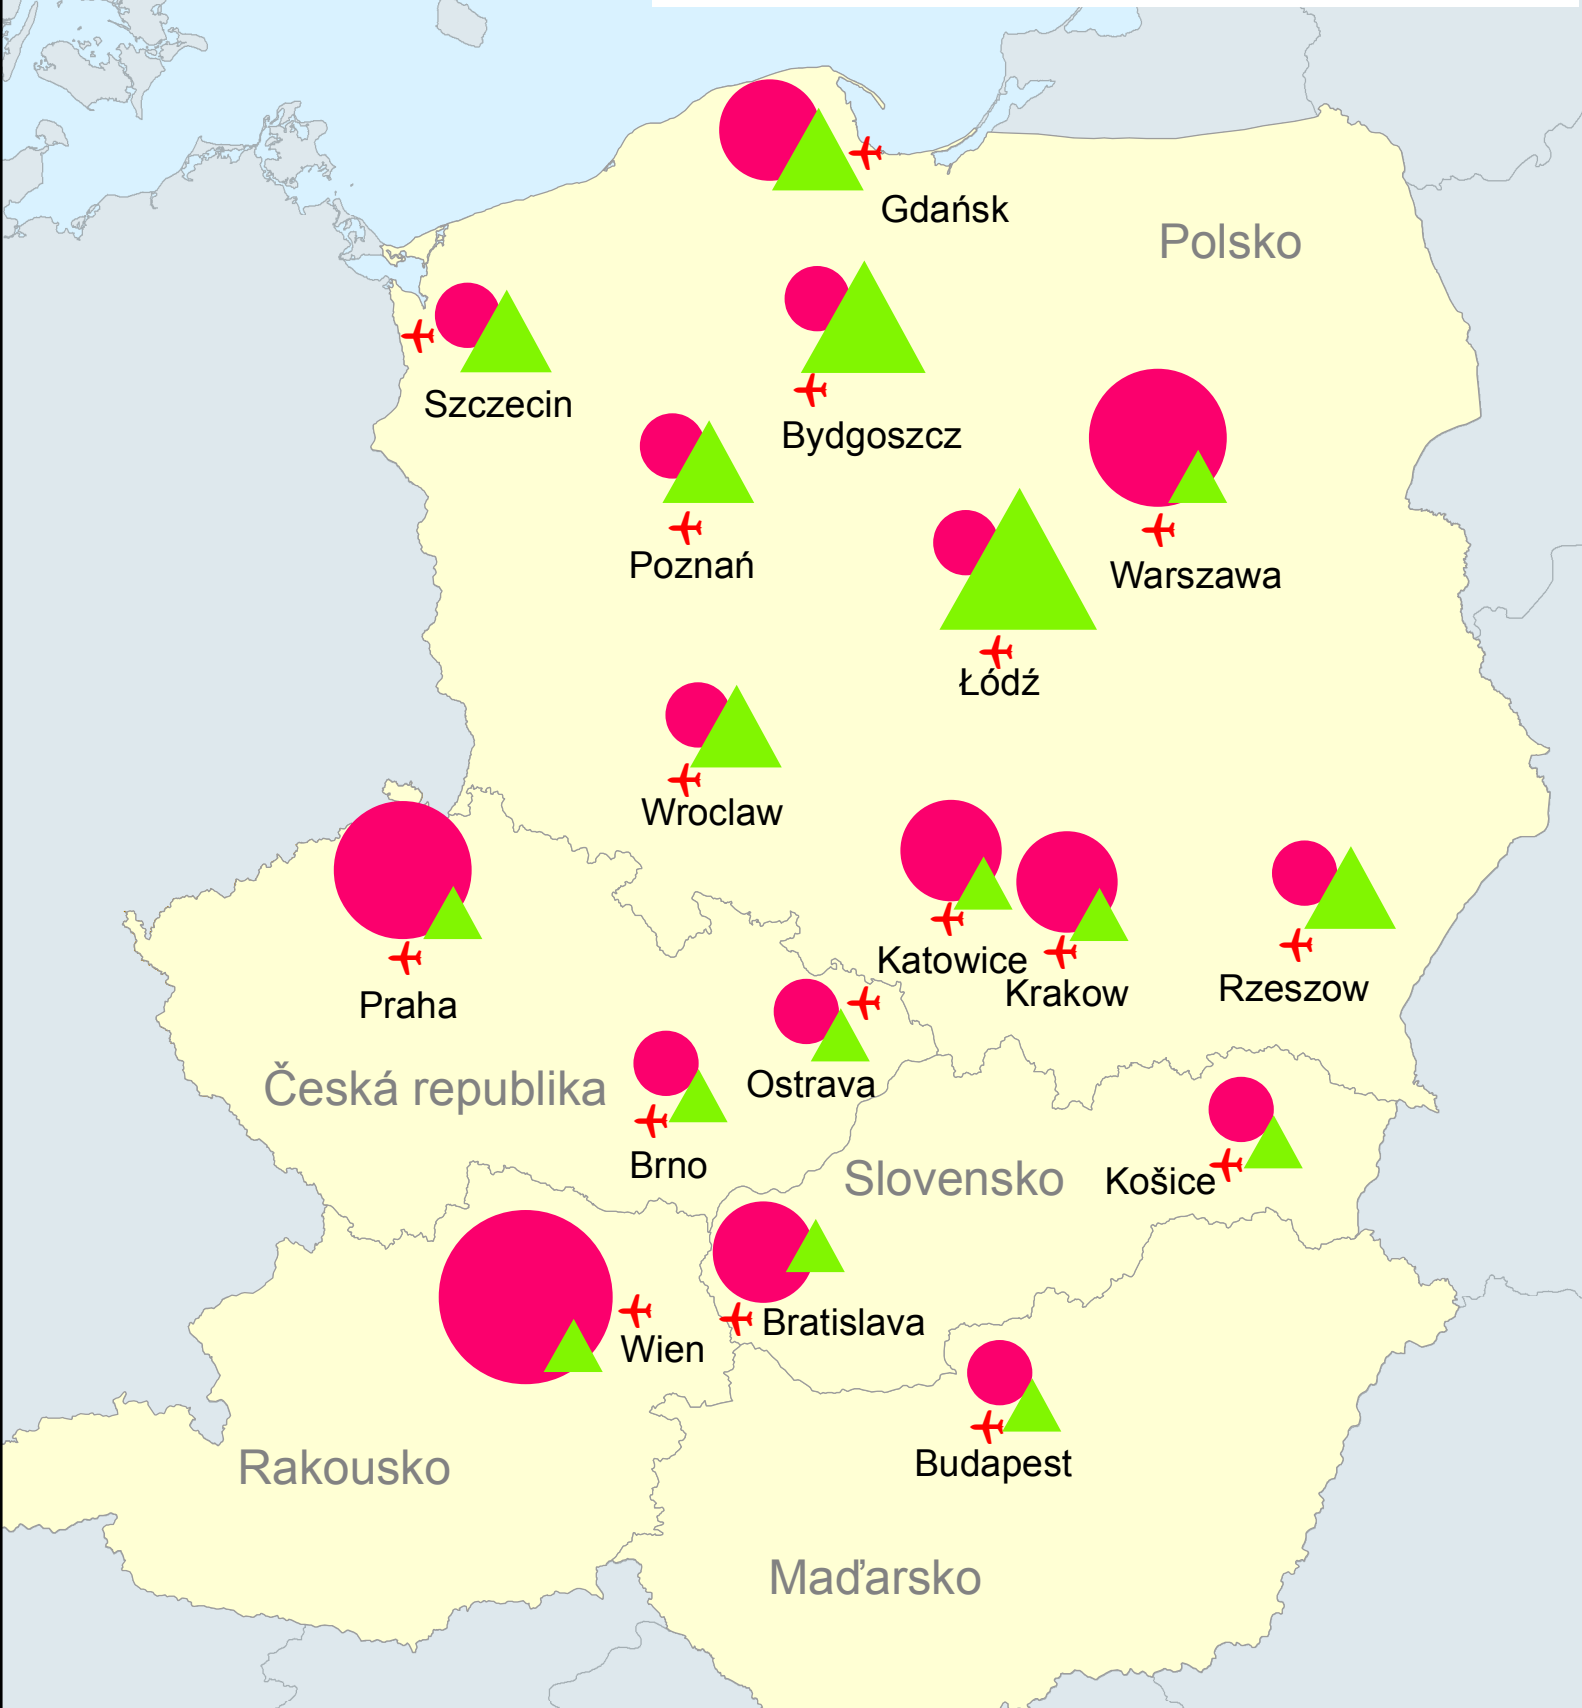

# VYBRANÁ MEZINÁRODNÍ LETIŠTĚ STŘEDNÍ EVROPY

v roce 2006

**Počet přepravených cestujících v tis.    Meziroční změna počtu cestujících v %**

mezinárodní letiště