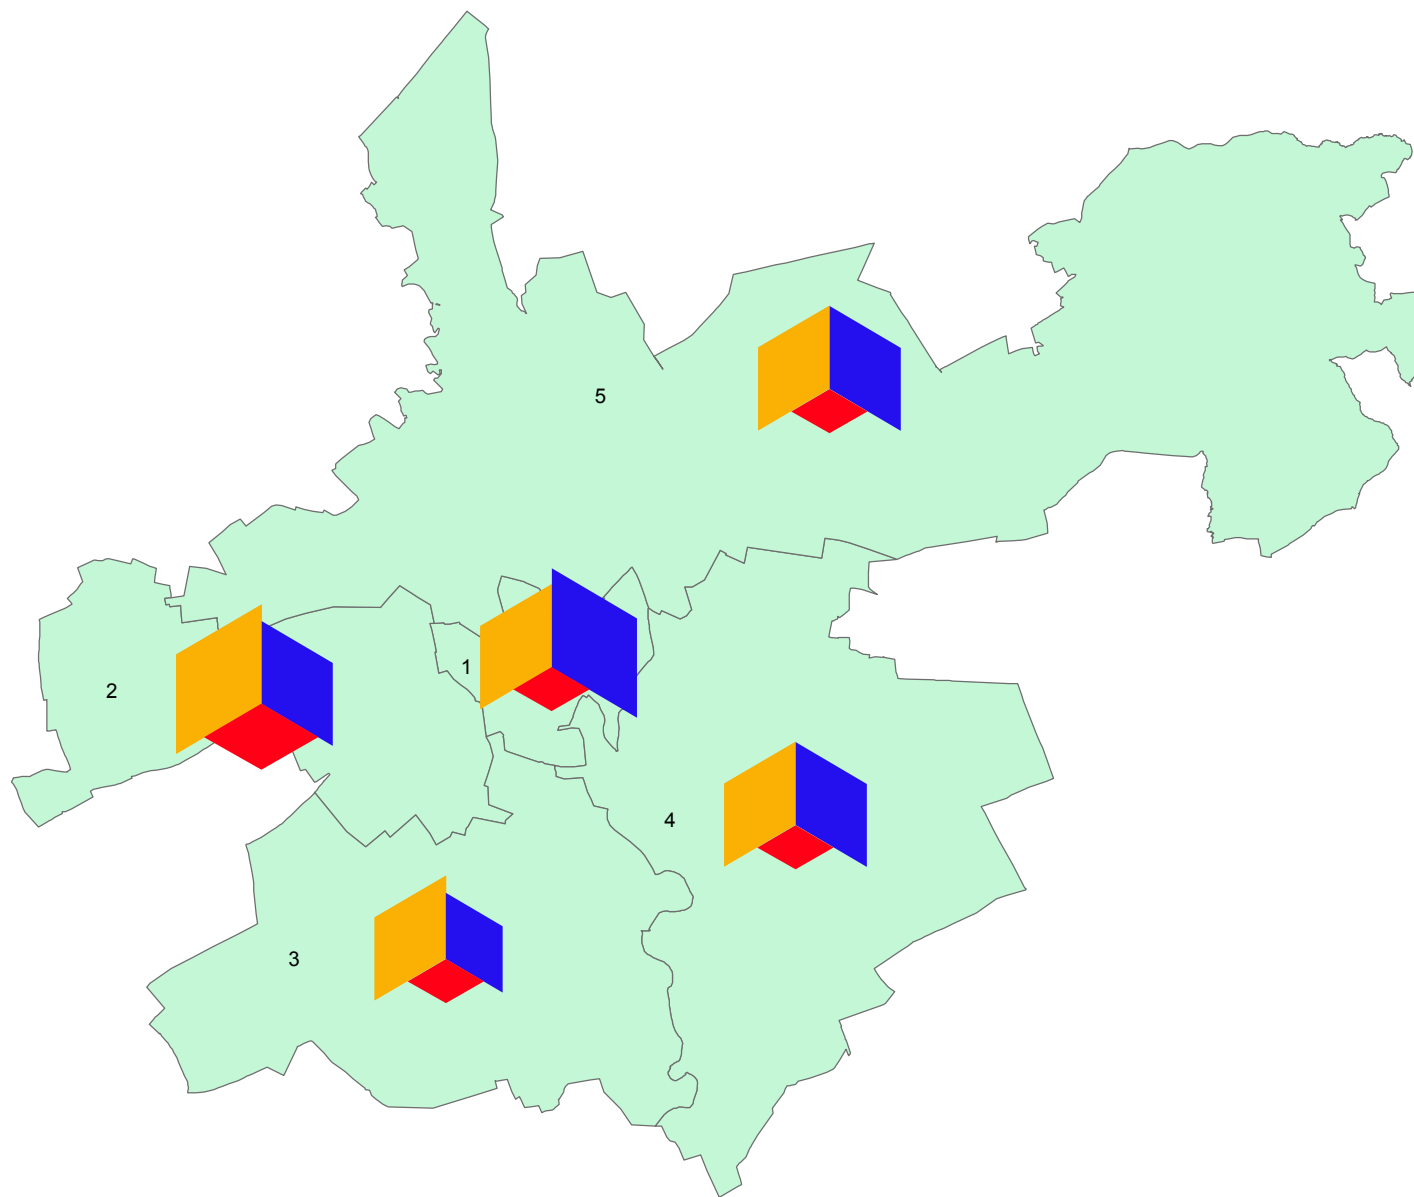

POROVNÁNÍ VÝSLEDKŮ VOLEB VE VOLEBNÍCH OBVODECH DO ZASTUPITELSTVA MĚSTA OLOMOUCE PRO VYBRANÉ STRANY v roce 2002

Vybrané politické strany

Počet hlasů

1 číslo volebního obvodu