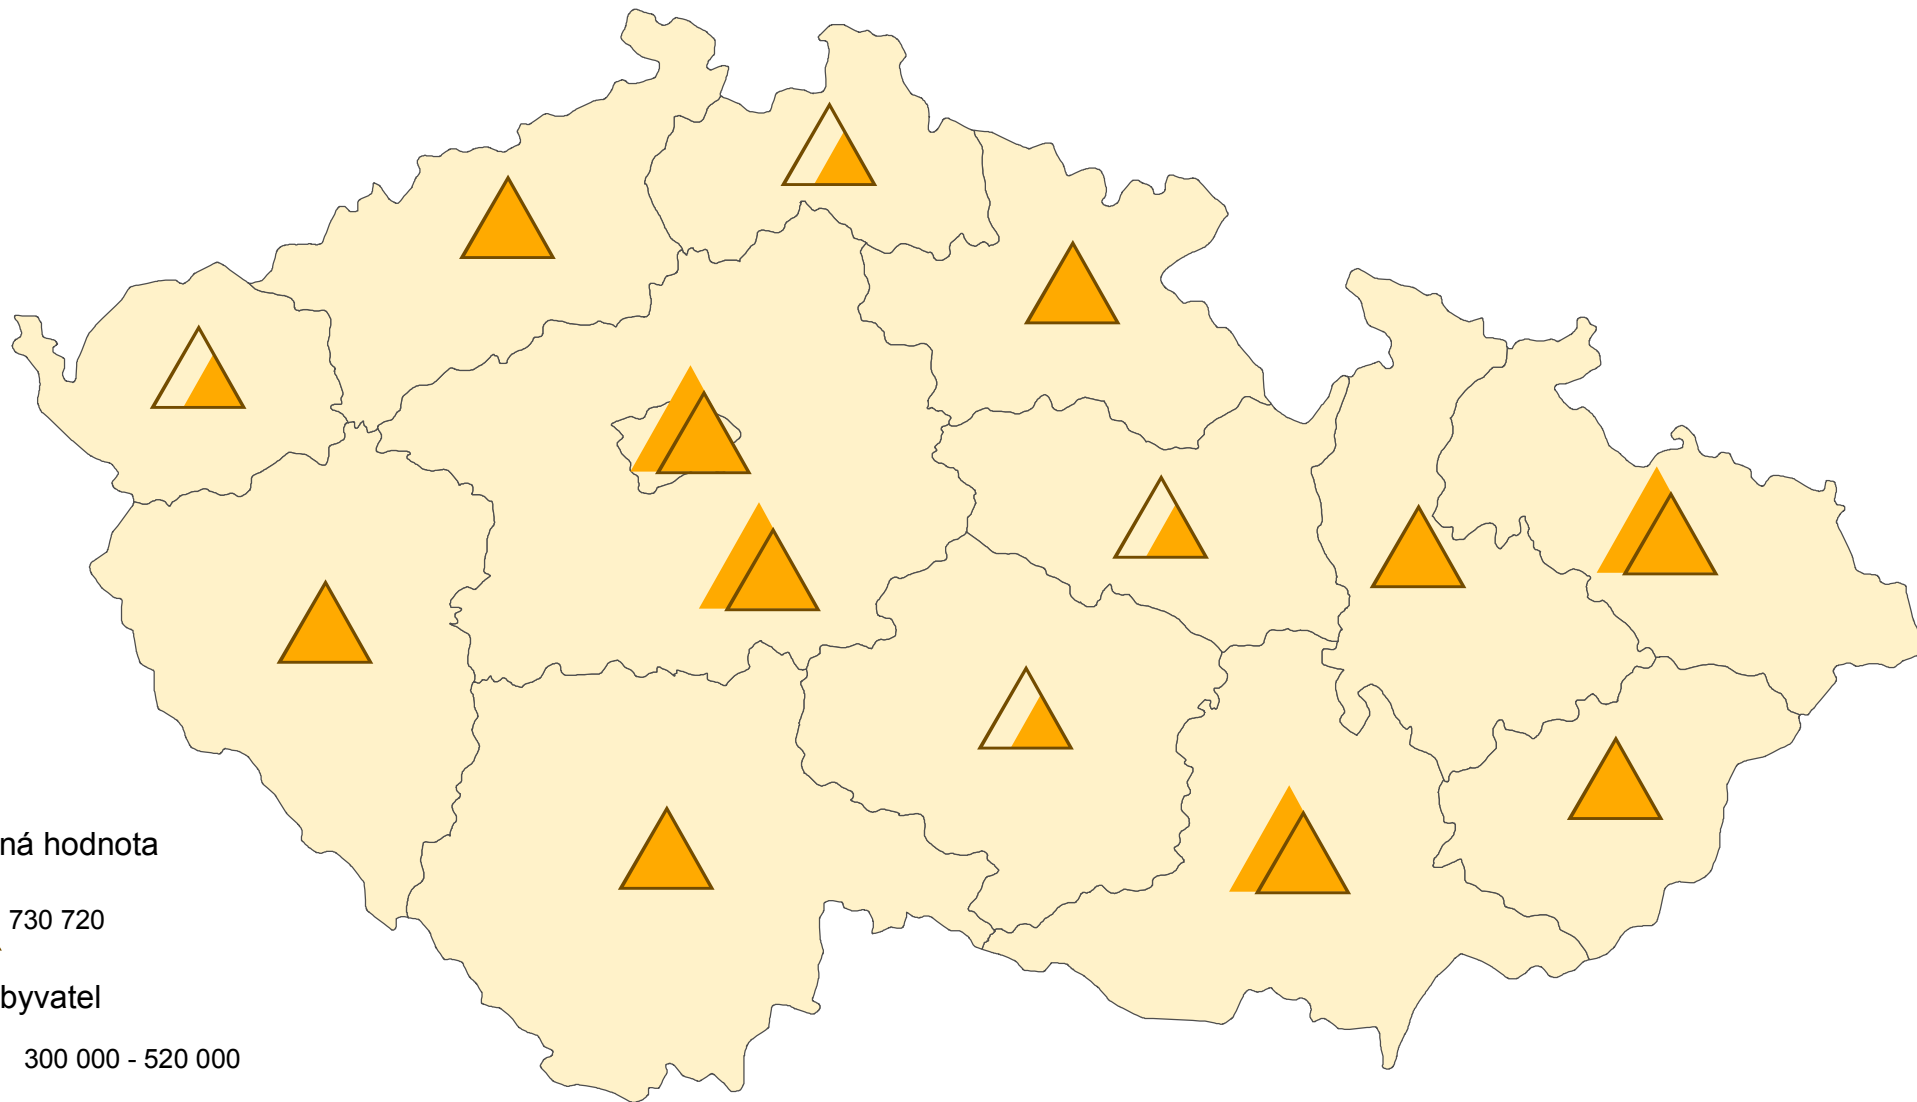

KARTODIAGRAM PLOŠNÝ
SROVNÁVACÍ - jeden jev

POČET OBYVATEL V KRAJÍCH

v České republice v roce 2001

Průměrná hodnota

730 720

Počet obyvatel

300 000 - 520 000

520 001 - 820 000

820 001 a více

Zdroj dat: ČSÚ