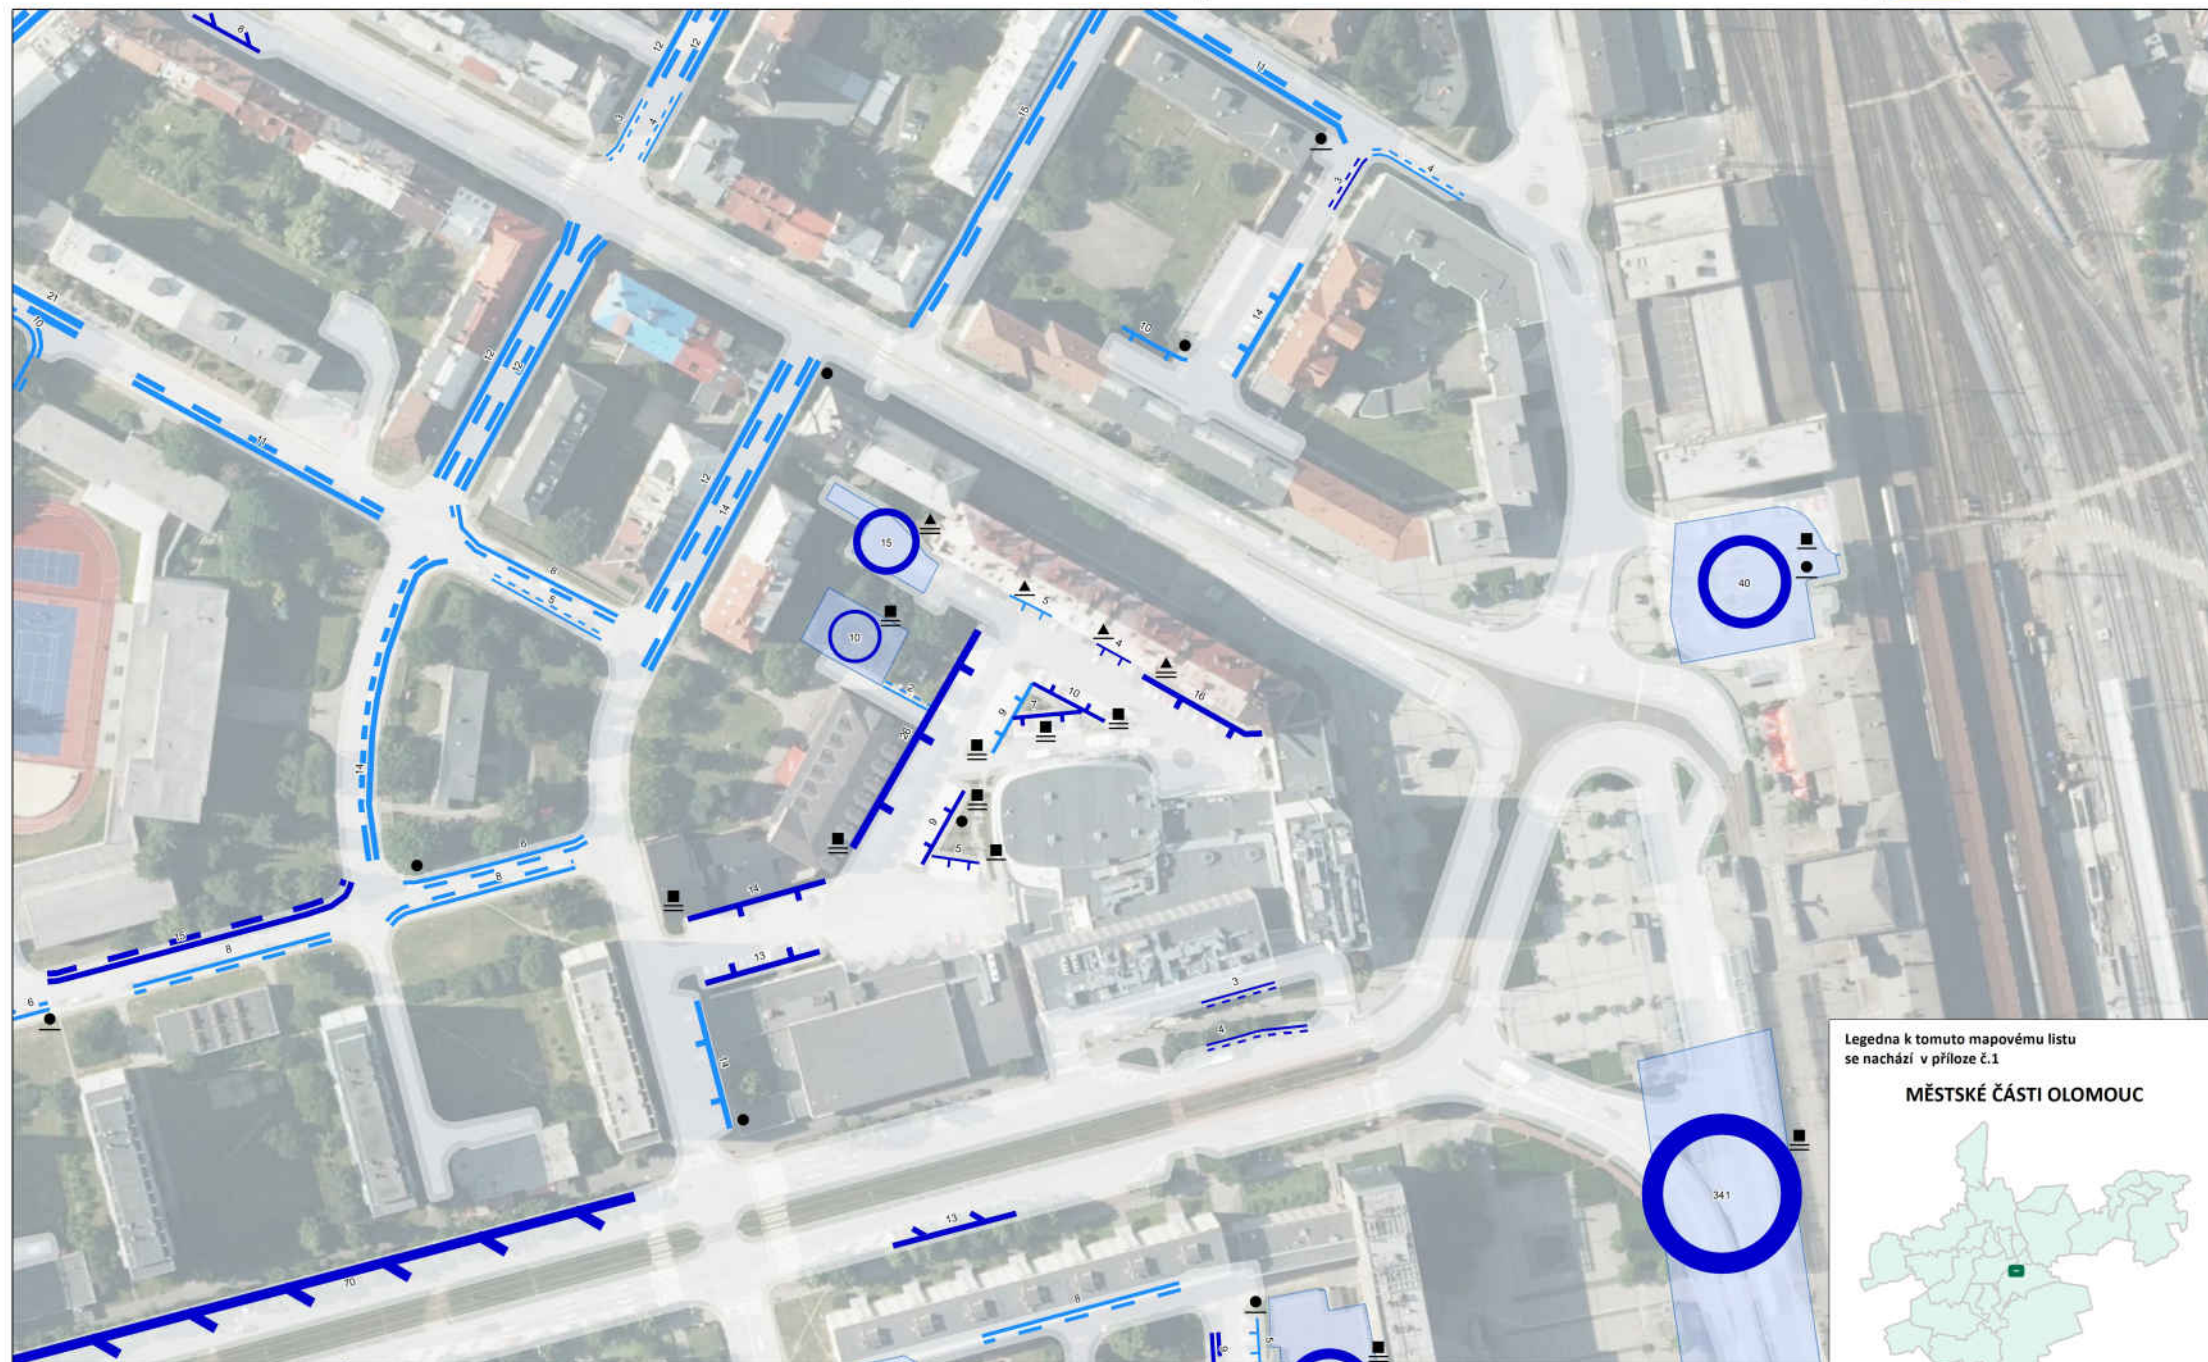

MĚSTSKÉ ČÁSTI OLOMOUC

0 5 km
1 : 200 000

0 100 m
1 : 1 000

PARKOVACÍ KAPACITA v Olomouci – přednádražní prostor v roce 2016

Legenda k tomuto mapovému listu
se nachází v příloze č.1

MĚSTSKÉ ČÁSTI OLOMOUC

0 5 km
1 : 200 000

0 100 m

1 : 1 000

PARKOVACÍ PLOCHA

PODÉLNÉ PARKOVACÍ STÁNÍ

KOLMÉ PARKOVACÍ STÁNÍ

ŠIKMÉ PARKOVACÍ STÁNÍ

VYHRAZENÉ PARKOVACÍ STÁNÍ

ZTP

Rezidenti a abonenti

Organizace a firmy

Legenda

k mapovým výstupům:

- č. 2 Parkovací kapacita v Olomouci – centrum města,
- č. 3 Parkovací kapacita v Olomouci – sídliště Nové Sady,
- č. 4 Parkovací kapacita v Olomouci – přednádražní prostor.