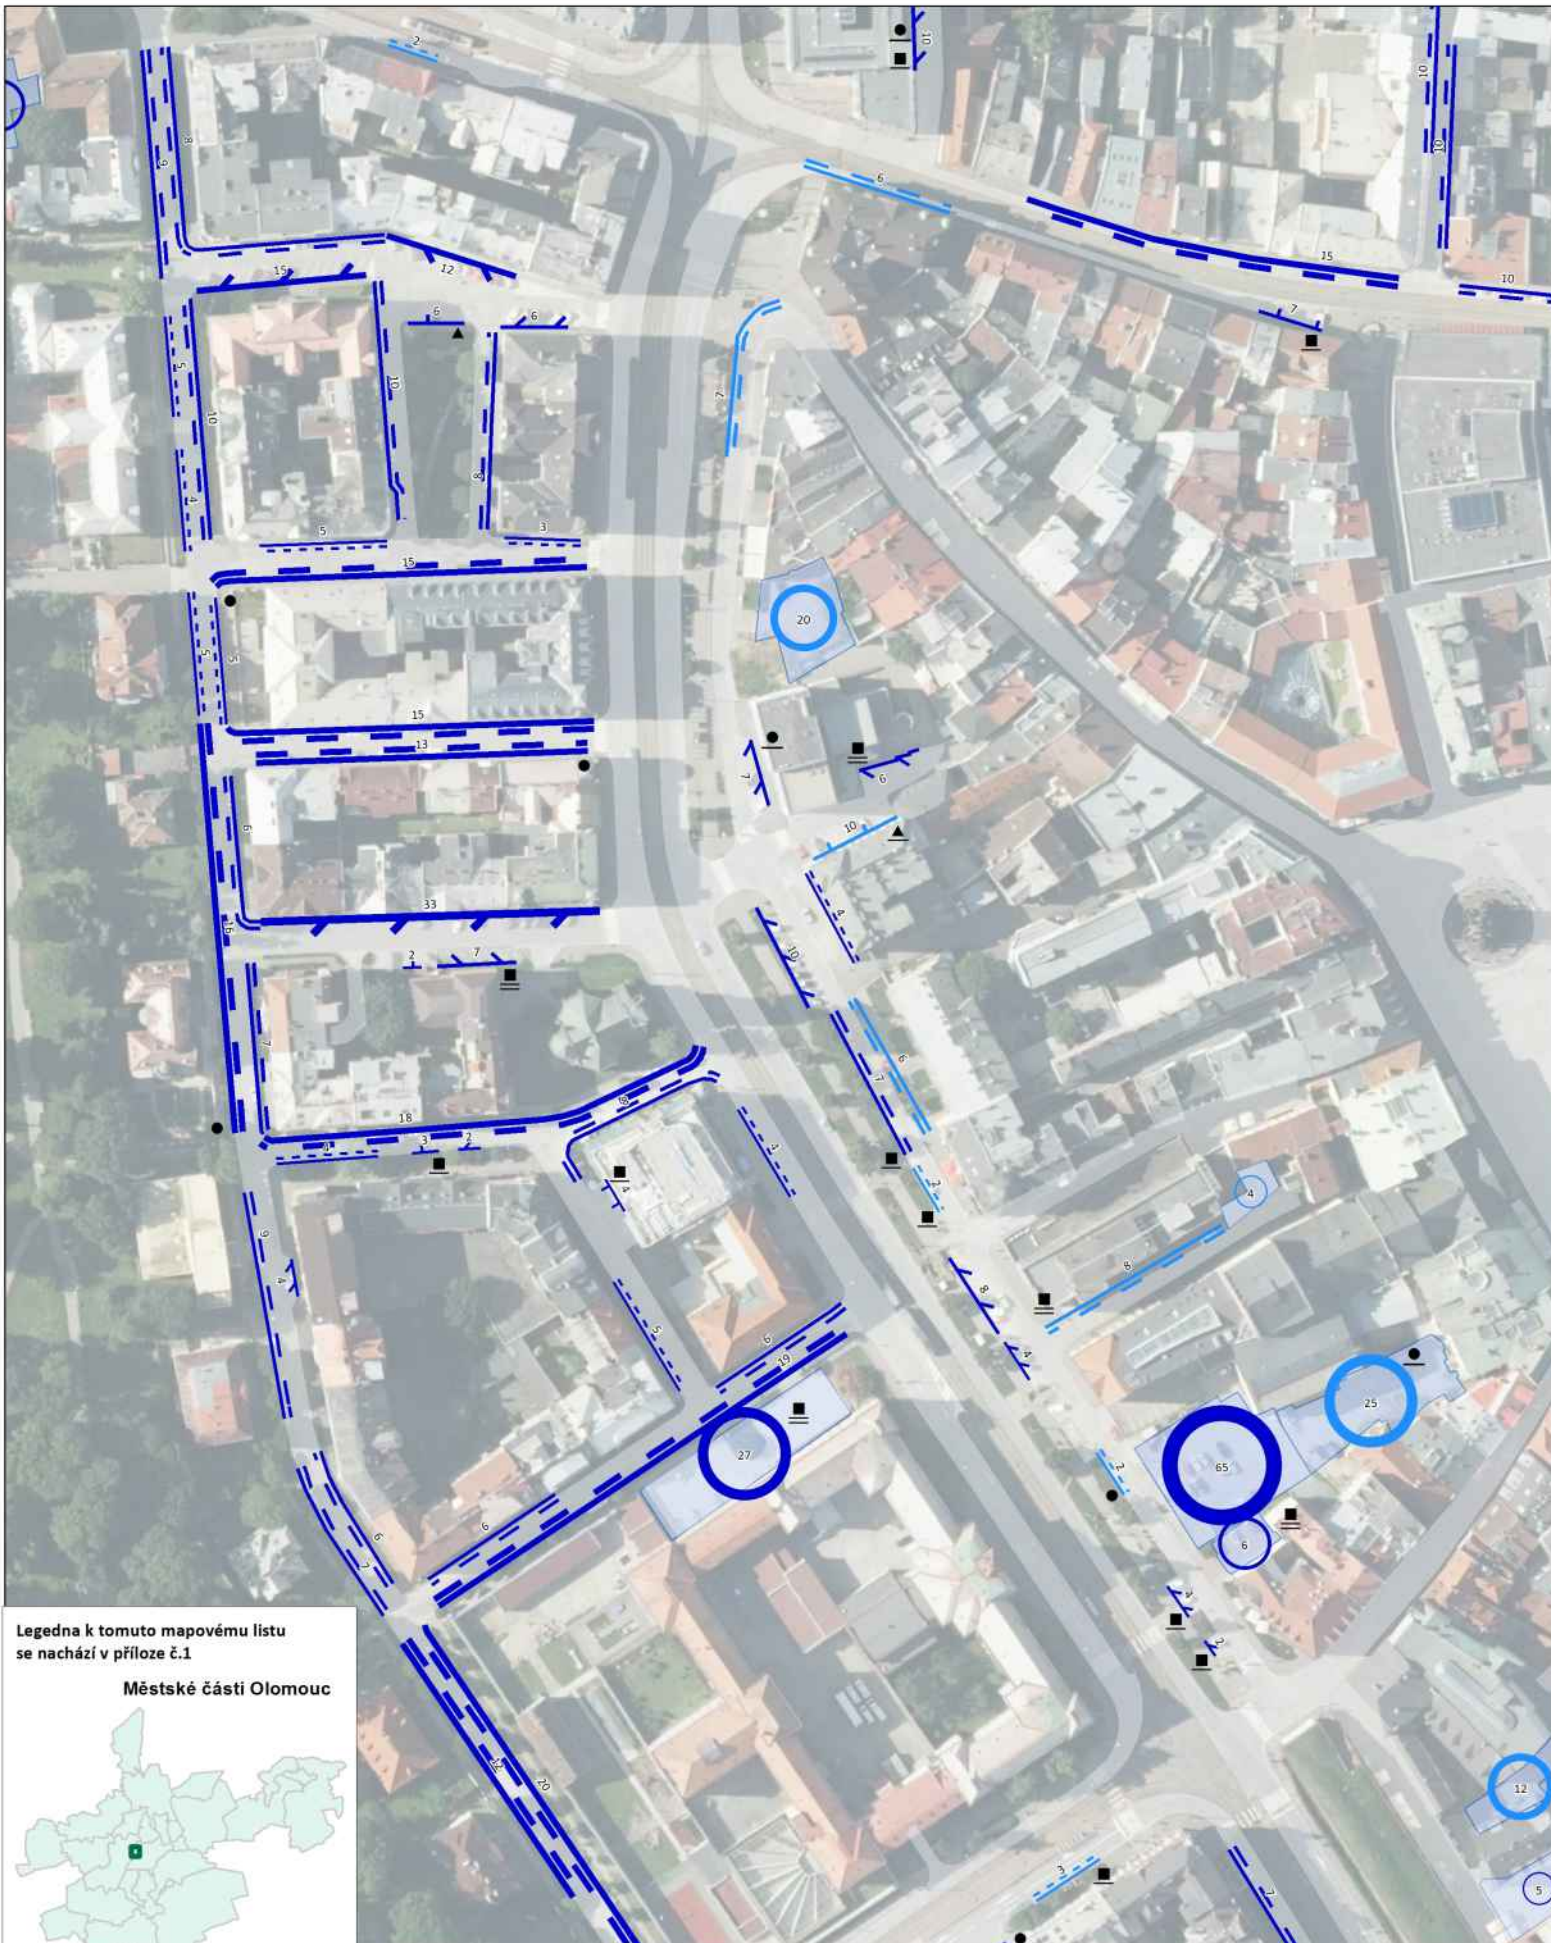

PARKOVACÍ KAPACITA

v Olomouci – centrum města v roce 2016

Legenda k tomuto mapovému listu se nachází v příloze č.1

PARKOVACÍ KAPACITA v Olomouci – sídliště Nové Sady v roce 2016

Legenda k tomuto mapovému listu se nachází v příloze č.1

MĚSTSKÉ ČÁSTI OLOMOUC

0 5 km
1 : 200 000

0 100 m
1 : 1 000

PARKOVACÍ KAPACITA v Olomouci – přednádražní prostor v roce 2016

Legenda k tomuto mapovému listu
se nachází v příloze č.1

MĚSTSKÉ ČÁSTI OLOMOUC

0 5 km
1 : 200 000

0 100 m

1 : 1 000

PARKOVACÍ PLOCHA

PODÉLNÉ PARKOVACÍ STÁNÍ

KOLMÉ PARKOVACÍ STÁNÍ

ŠIKMÉ PARKOVACÍ STÁNÍ

VYHRAZENÉ PARKOVACÍ STÁNÍ

ZTP

Rezidenti a abonenti

Organizace a firmy

Legenda

k mapovým výstupům:

- č. 2 Parkovací kapacita v Olomouci – centrum města,
- č. 3 Parkovací kapacita v Olomouci – sídliště Nové Sady,
- č. 4 Parkovací kapacita v Olomouci – přednádražní prostor.