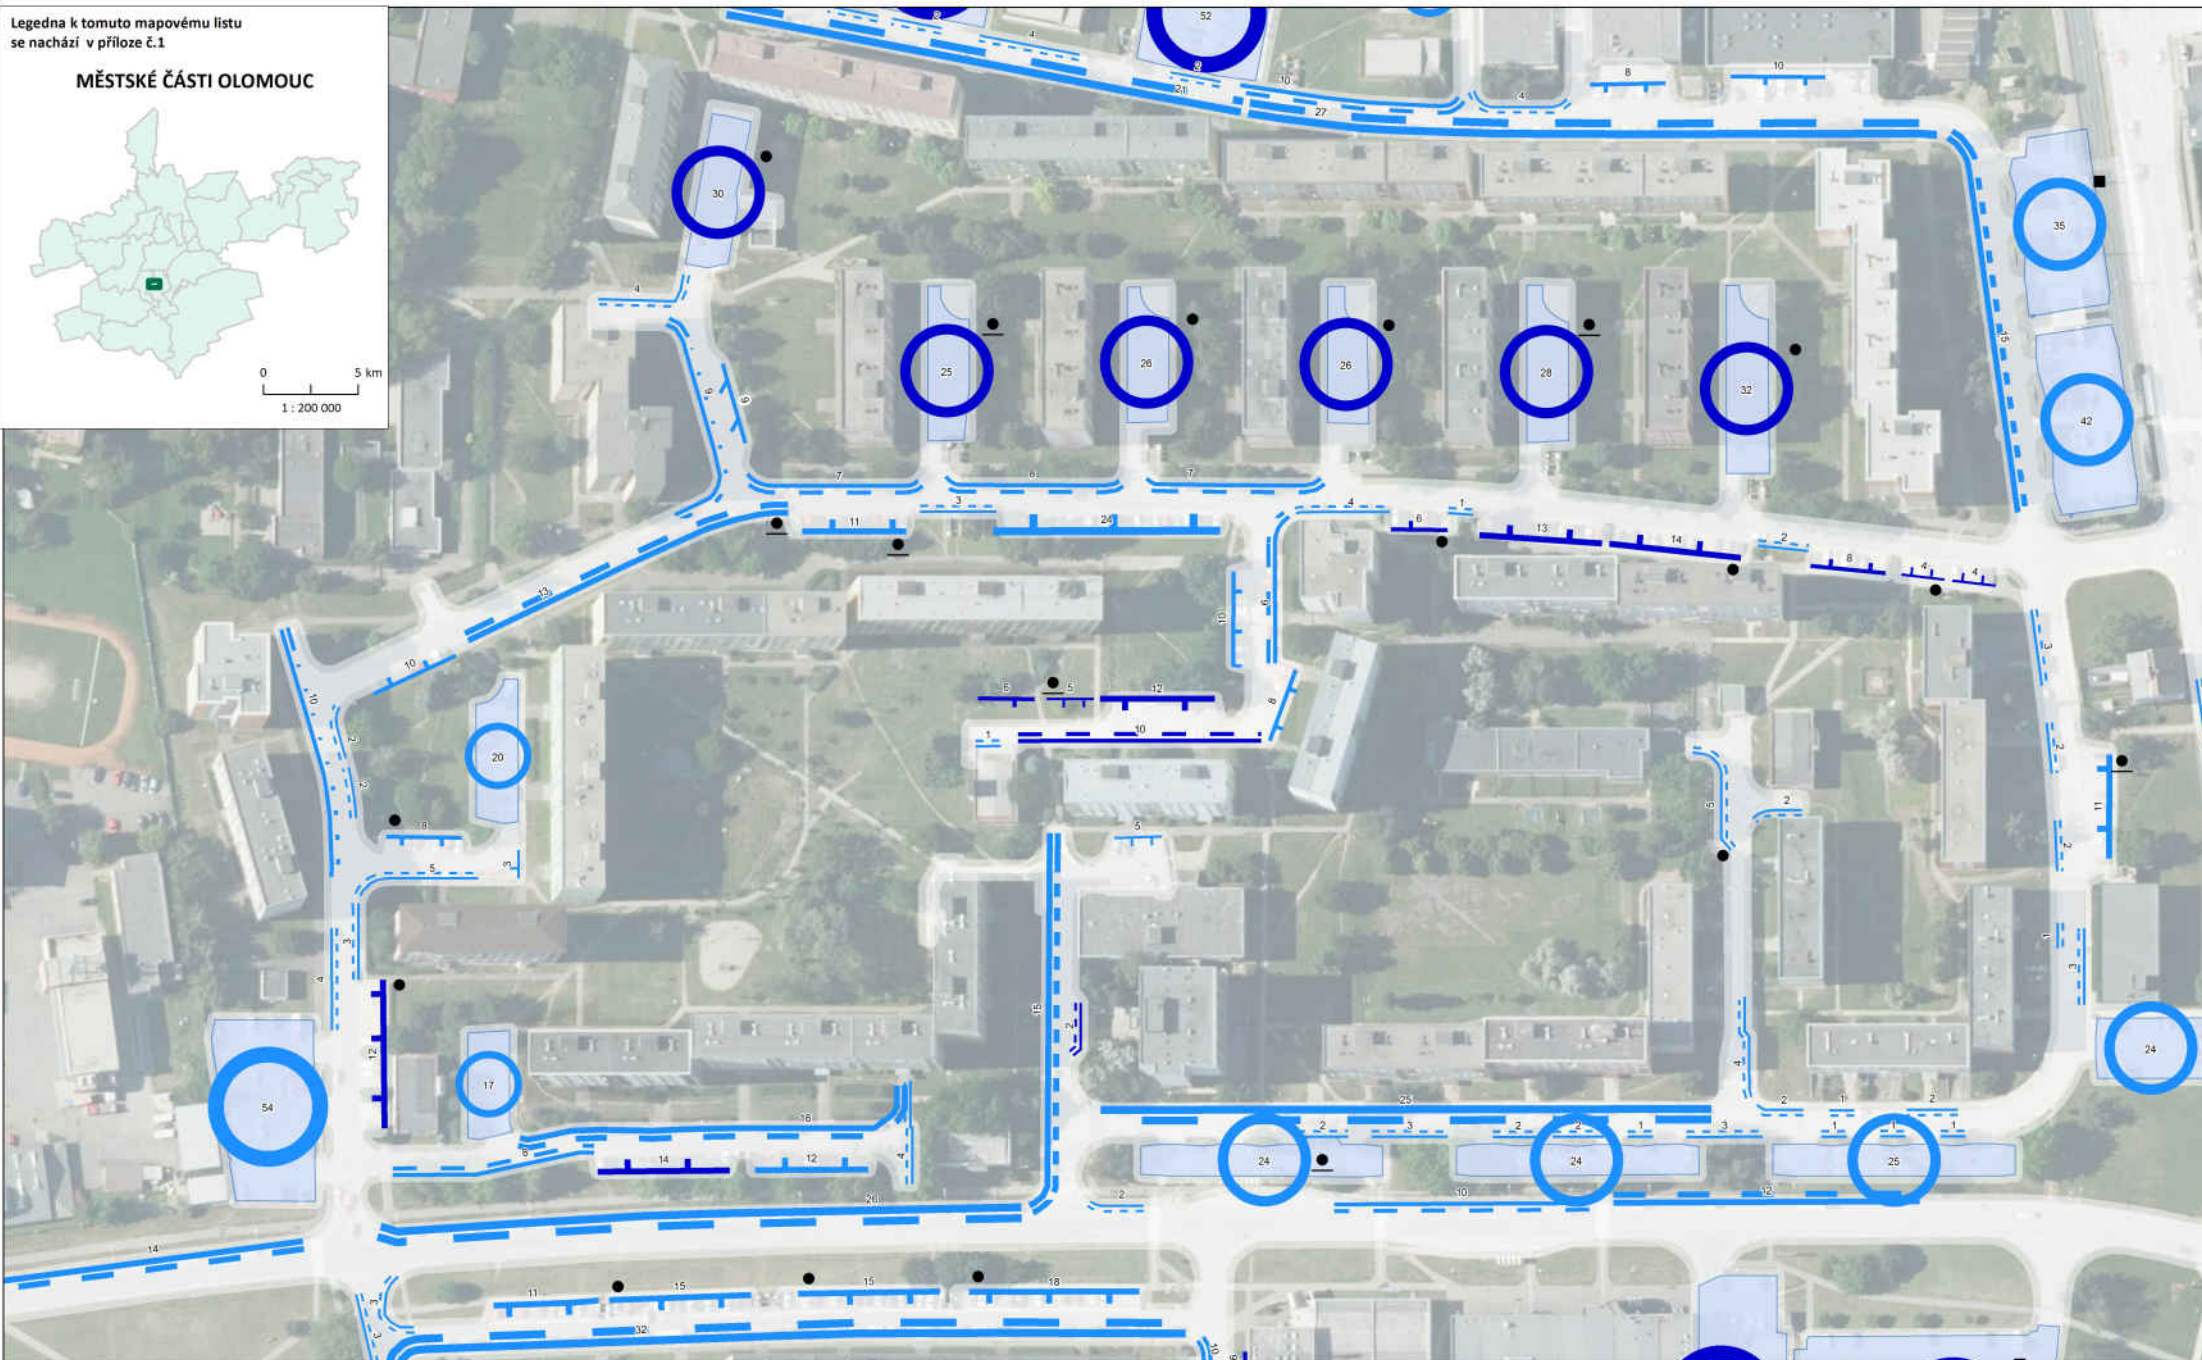

PARKOVACÍ KAPACITA

v Olomouci – centrum města v roce 2016

Legenda k tomuto mapovému listu se nachází v příloze č.1

PARKOVACÍ KAPACITA v Olomouci – sídliště Nové Sady v roce 2016

Legenda k tomuto mapovému listu se nachází v příloze č.1

MĚSTSKÉ ČÁSTI OLOMOUC

0 5 km
1 : 200 000

0 100 m
1 : 1 000

PARKOVACÍ KAPACITA v Olomouci – přednádražní prostor v roce 2016

Legenda k tomuto mapovému listu
se nachází v příloze č.1

MĚSTSKÉ ČÁSTI OLOMOUC

0 5 km
1 : 200 000

0 100 m

1 : 1 000

PARKOVACÍ PLOCHA

PODÉLNÉ PARKOVACÍ STÁNÍ

KOLMÉ PARKOVACÍ STÁNÍ

ŠIKMÉ PARKOVACÍ STÁNÍ

VYHRAZENÉ PARKOVACÍ STÁNÍ

ZTP

Rezidenti a abonenti

Organizace a firmy

Legenda

k mapovým výstupům:

- č. 2 Parkovací kapacita v Olomouci – centrum města,
- č. 3 Parkovací kapacita v Olomouci – sídliště Nové Sady,
- č. 4 Parkovací kapacita v Olomouci – přednádražní prostor.