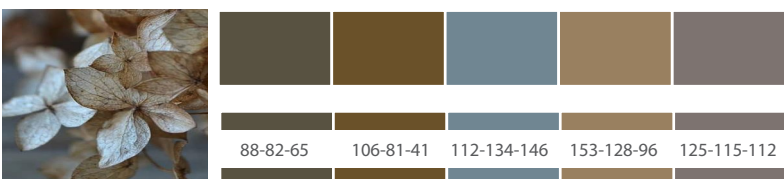

ZÁŘIVÉ BARVY  
BRIGHT COLORS  
STRAHLENDE FARBE

ZA\_04

255-41-245 197-255-16 255-197-51 41-200-255 255-96-34

Zdroj obrázku: [http://www.artmajeur.com/files/leonidafremov/images/artworks/650x650/7317817\\_34-15x25.jpg](http://www.artmajeur.com/files/leonidafremov/images/artworks/650x650/7317817_34-15x25.jpg)

ZÁŘIVÉ BARVY  
BRIGHT COLORS  
STRAHLENDE FARBE

SV\_05

255-205-120 255-238-109 255-232-208 184-154-163 245-203-141

Zdroj obrázku: <https://www.pinterest.com/susanraihala/color-my-world/>

SVĚTLÉ BARVY  
LIGHT COLORS  
HELLE FARBE

SV\_06

222-183-141 248-220-155 244-232-220 177-162-166 225-183-121

Zdroj obrázku: <https://www.pinterest.com/susanraihala/color-my-world/>

SVĚTLÉ BARVY  
LIGHT COLORS  
HELLE FARBE

TM\_07

84-61-86 109-90-137 140-115-158 220-176-180 140-110-114

Zdroj obrázku: <https://cz.pinterest.com/pin/261982903302336646/>

TMAVÉ BARVY  
DARK COLORS  
DUNKELE FARBE

TM\_08

88-82-65 106-81-41 112-134-146 153-128-96 125-115-112

Zdroj obrázku: <https://cz.pinterest.com/pin/142567144432010024/>