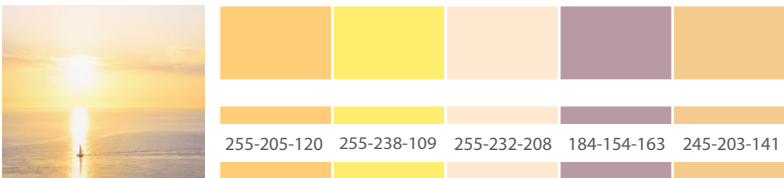

ZÁŘIVÉ BARVY  
BRIGHT COLORS  
STRAHLENDE FARBE

ZA\_04

255-41-245 197-255-16 255-197-51 41-200-255 255-96-34

Zdroj obrázku: [http://www.artmajeur.com/files/leonidafremov/images/artworks/650x650/7317817\\_34-15x25.jpg](http://www.artmajeur.com/files/leonidafremov/images/artworks/650x650/7317817_34-15x25.jpg)

ZÁŘIVÉ BARVY  
BRIGHT COLORS  
STRAHLENDE FARBE

SV\_05

255-205-120 255-238-109 255-232-208 184-154-163 245-203-141

Zdroj obrázku: <https://www.pinterest.com/susanraihala/color-my-world/>

SVĚTLÉ BARVY  
LIGHT COLORS  
HELLE FARBE