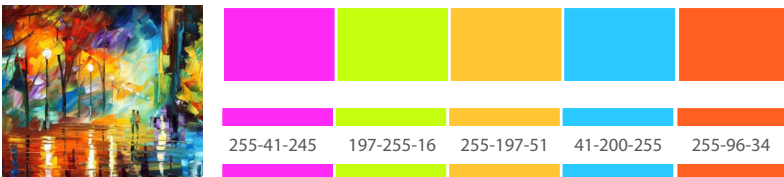

PASTELOVÉ BARVY  
PASTEL COLORS  
PASTELLFARBE

ZA\_03

254-70-0 255-230-0 64-187-242 37-247-20 250-150-0

Zdroj obrázku: [http://www.artmajeur.com/files/leonidafremov/images/artworks/650x650/7317817\\_34-15x25.jpg](http://www.artmajeur.com/files/leonidafremov/images/artworks/650x650/7317817_34-15x25.jpg)

ZÁŘIVÉ BARVY  
BRIGHT COLORS  
STRAHLENDE FARBE

ZA\_04

255-41-245 197-255-16 255-197-51 41-200-255 255-96-34

Zdroj obrázku: [http://www.artmajeur.com/files/leonidafremov/images/artworks/650x650/7317817\\_34-15x25.jpg](http://www.artmajeur.com/files/leonidafremov/images/artworks/650x650/7317817_34-15x25.jpg)