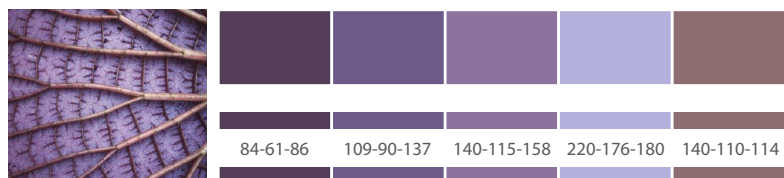

ZÁŘIVÉ BARVY  
BRIGHT COLORS  
STRAHLENDE FARBE

ZA\_04

255-41-245 197-255-16 255-197-51 41-200-255 255-96-34

Zdroj obrázku: [http://www.artmajeur.com/files/leonidafremov/images/artworks/650x650/7317817\\_34-15x25.jpg](http://www.artmajeur.com/files/leonidafremov/images/artworks/650x650/7317817_34-15x25.jpg)

ZÁŘIVÉ BARVY  
BRIGHT COLORS  
STRAHLENDE FARBE

SV\_05

255-205-120 255-238-109 255-232-208 184-154-163 245-203-141

Zdroj obrázku: <https://www.pinterest.com/susanraihala/color-my-world/>

SVĚTLÉ BARVY  
LIGHT COLORS  
HELLE FARBE

SV\_06

222-183-141 248-220-155 244-232-220 177-162-166 225-183-121

Zdroj obrázku: <https://www.pinterest.com/susanraihala/color-my-world/>

SVĚTLÉ BARVY  
LIGHT COLORS  
HELLE FARBE

TM\_07

84-61-86 109-90-137 140-115-158 220-176-180 140-110-114

Zdroj obrázku: <https://cz.pinterest.com/pin/261982903302336646/>

TMAVÉ BARVY  
DARK COLORS  
DUNKELE FARBE

TM\_08

88-82-65 106-81-41 112-134-146 153-128-96 125-115-112

Zdroj obrázku: <https://cz.pinterest.com/pin/142567144432010024/>